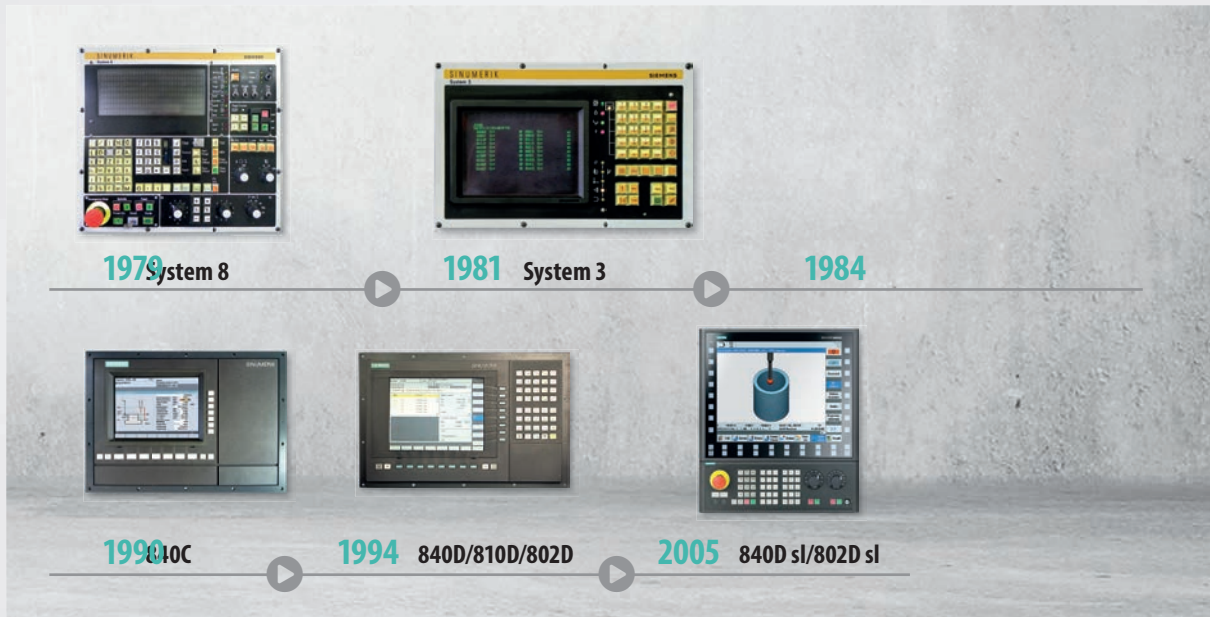

Steuerungen

Sinumerik

Sinumerik 840D sl/Di sl

Sinumerik 840D/Di

Sinumerik 840C

Sinumerik 840/850/880

Sinumerik 828D

Sinumerik 810D

Sinumerik 810/820

Sinumerik 808D

Sinumerik 805

Sinumerik 802S/C/D sl

Sinumerik FM-NC

Sinumerik System 3

Sinumerik System 8